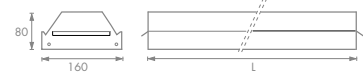

Valaisin TA6 sovitettu Tego-järjestelmään 160-40

Valaisimen runko valkoiseksi maalattua teräslevyä. Valaisimen pitkät sivut on muotoiltu siten, että niihin voi kiinnittää somistuskiskoja ja lankakoreja. Valaisimet integroidaan kanavien väliin tai niillä korvataan sivukanavat. Heijastin ja optinen ritilä ovat maadoitettuja. Kaikissa valaisimissa on HF-laite pikasäätötykseen. TA6 toimitetaan pistotulpalla varustetulla 3 m johdolla.

Valkioväri
NCS 0500
Kiilloluku 30-40

Valaisin TA6-228 2X28W

Leveys mm	Kork.mm	Pit.mm	Järjestelmä	Moduuli	Til.n:o	Heijastinritilä/Tarvikkeet
160	80	1340	160-40	1500	TA6A-228-	
160	80	1640	160-40	1800	TA6B-228-	
160	80	1840	160-40	2000	TA6C-228-	